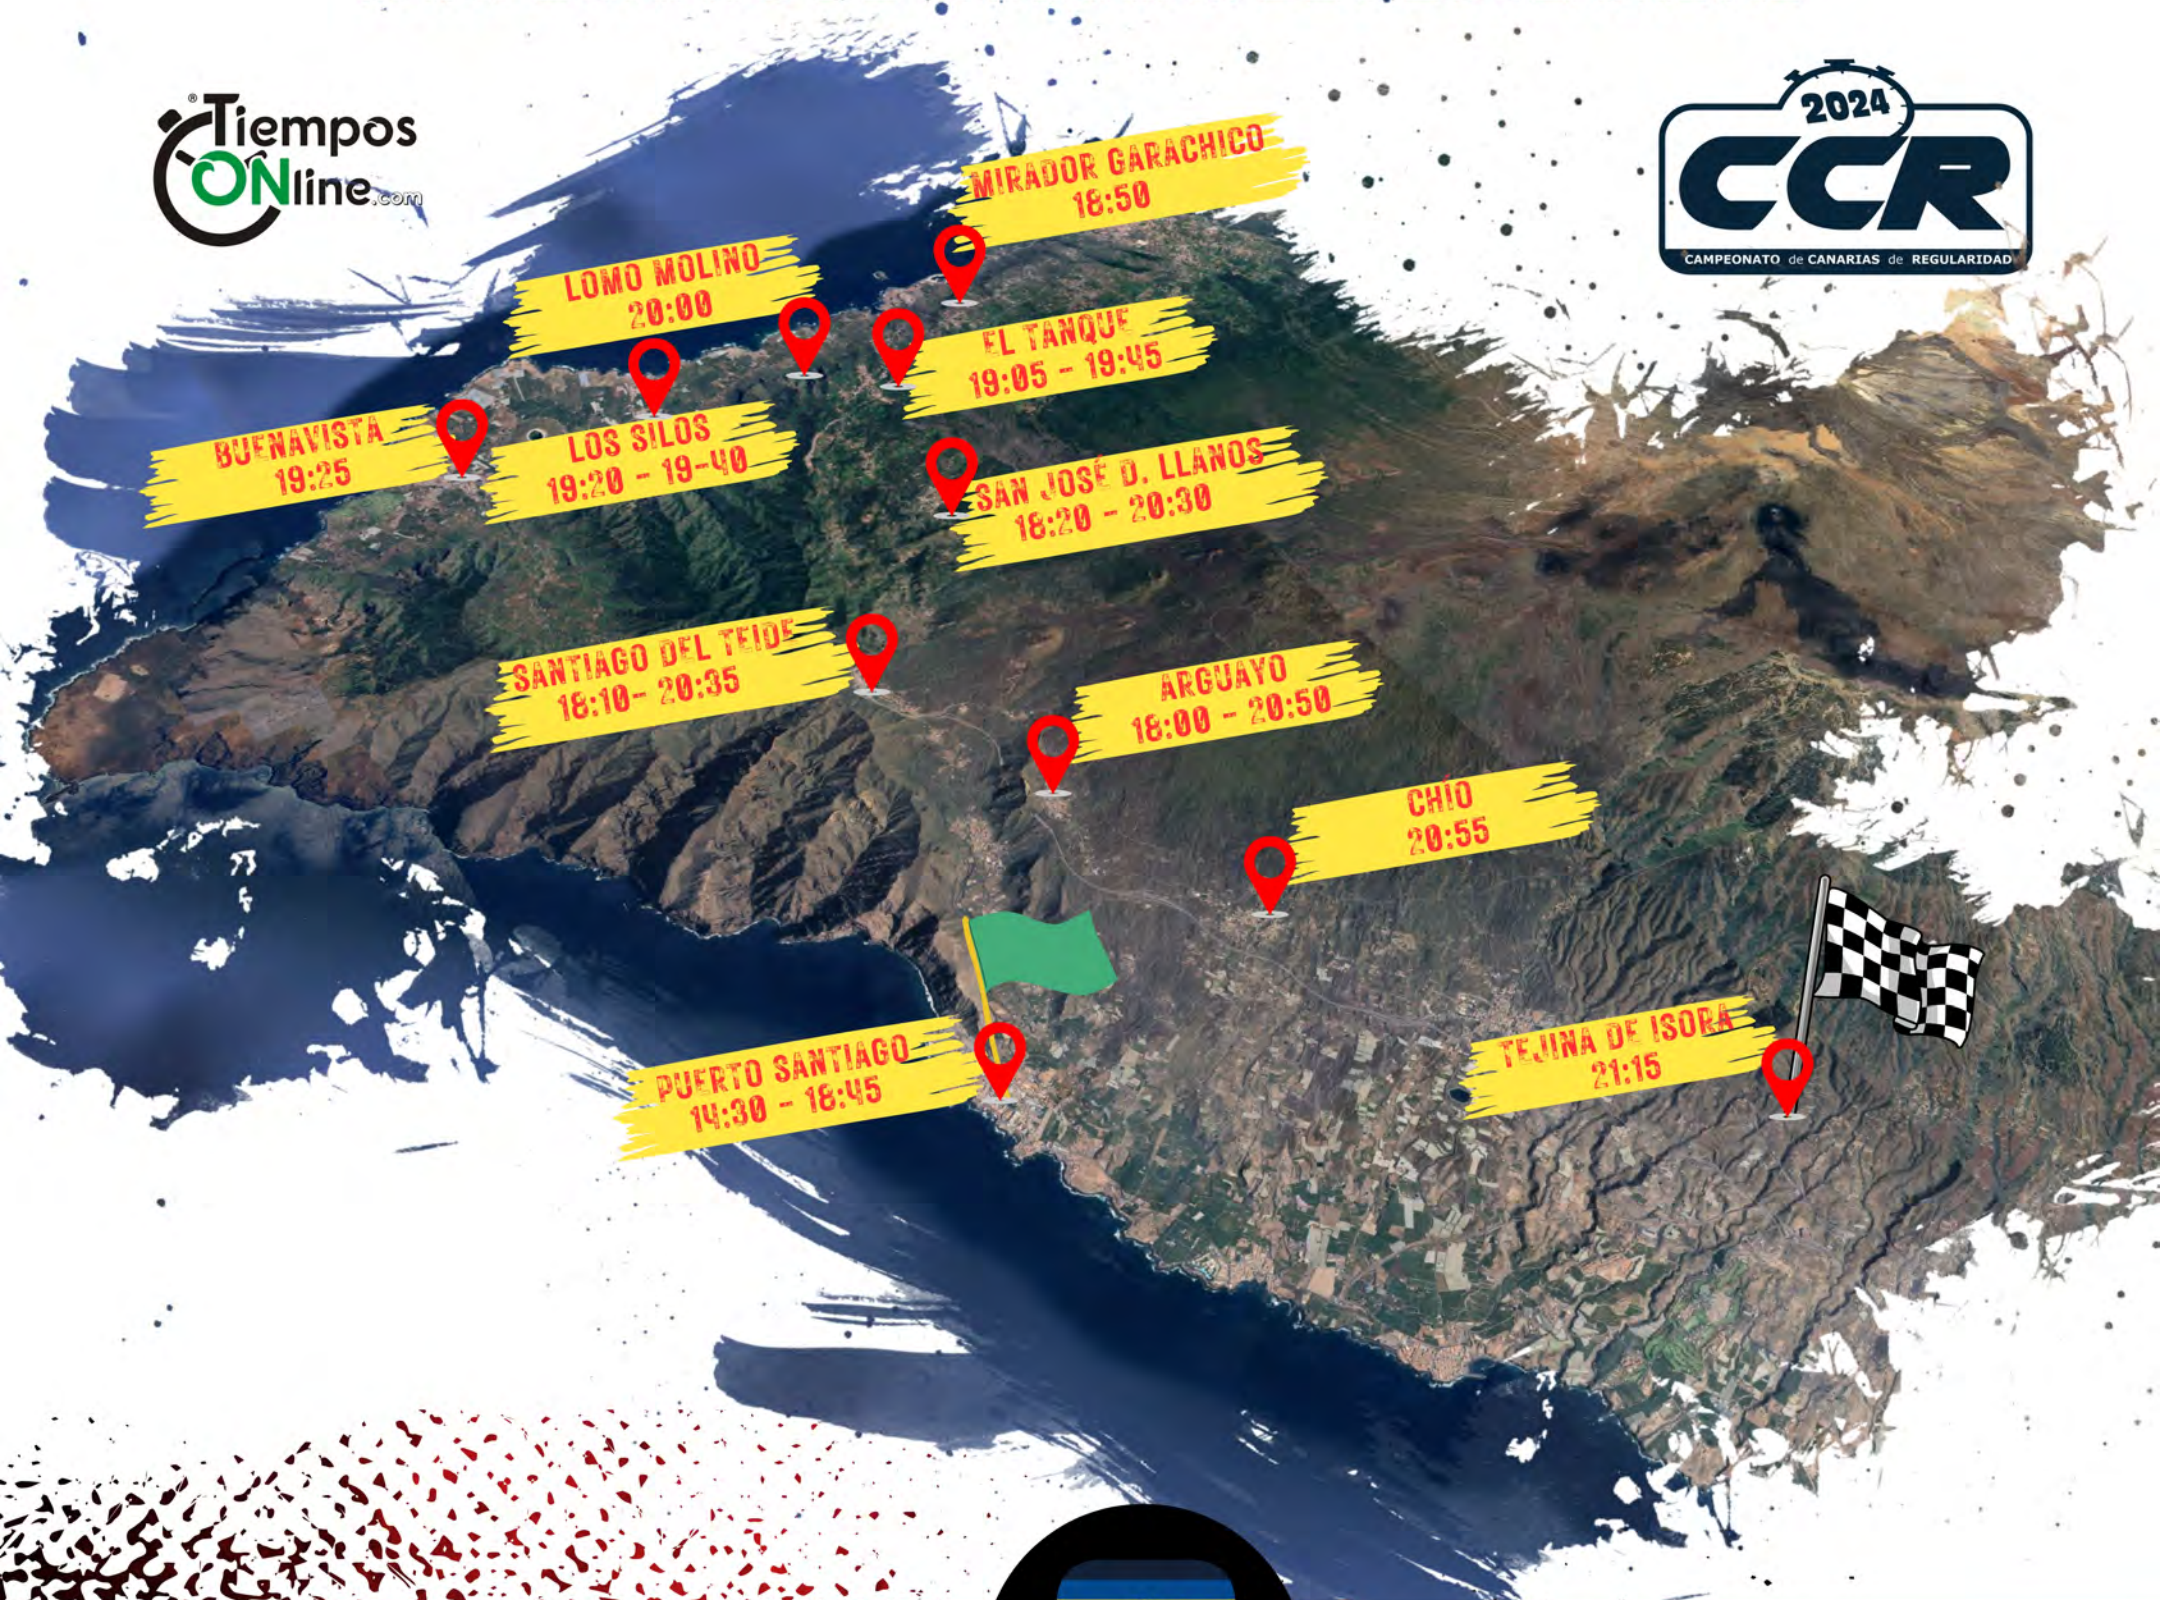

PARQUE CERRADO

SALIDA

Sábado, 14 diciembre
Avda. Marítima Puerto Santiago

VERIFICACIONES - SALIDA 1ª ETAPA
De 15:30 a 18:30 horas.

CAMPEONATO DE CANARIAS DE REGULARIDAD

PARQUE CERRADO

ACCESO DE ENTRADA

Sábado, 14 diciembre
Tejina de Isora - Plaza de la Iglesia

LLEGADA FIN DE ETAPA 1
De 21:00 a 00:00 horas.

CAMPEONATO DE CANARIAS DE REGULARIDAD

PARQUE CERRADO

SALIDA

BRIEFING

ACCESO DE ENTRADA

Domingo, 15 diciembre
C/Carero - La Caleta de Alcalá

SALIDA 2ª ETAPA
De 08:00 a 10:30 horas.

CAMPEONATO DE CANARIAS DE REGULARIDAD

PARQUE CERRADO

LLEGADA

ACCESO DE ENTRADA

Domingo, 15 diciembre
Calle La Salvaje - Hotel Playa la Arena

LLEGADA FINAL 2ª ETAPA
De 14:00 a 17:30 horas.

CAMPEONATO DE CANARIAS DE REGULARIDAD